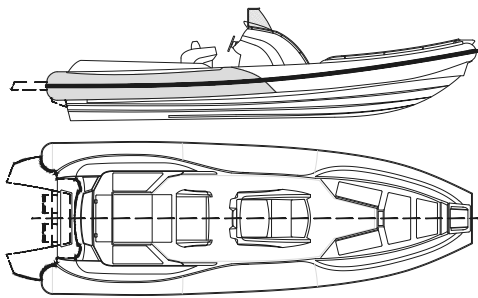

# BSC 100

longueur	↔	9,60 mt
largeur	↑↓	3,45 mt
n. personnes	👤	max 16
diam. tube	⊗	68 cm
compartiments	📦	n.6
poids	👤	2098 kg
puissance max	HP <sub>max</sub>	450 Kw 600 cv
pedal moteur	Foot	1 XXL / 2 XL
essence	🛢️	450 Lt