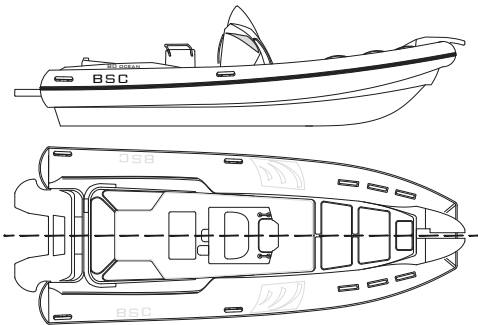

BSC 80

longueur	↔	7,88 mt
largeur	↑↓	3,10 mt
n. personnes	👤	max 18
diam. tube	⊗	62 cm
compartiments	📦	n.5
poids	📦	1290 kg
puissance max	HP_{max}	225 Kw 300 cv
pedal moteur	Foot	1 XL / 2 L
essence	🛢️	250 Lt

STANDARD ÉQUIPEMENT

- Platform avant
- Coffre avant et bain de soleil
- Coussins à cellules fermés
- Console complète
- Siège avant intégré à la console
- Repose-pieds intégré à la console
- Dossier siège arrière
- Table arrière / Bain de soleil arrière
- Casier arrière
- Platform arrière
- Anneaux de remorque et de mouillage
- Réservoir eau
- Douche arrière complete system
- Évier en acier inox
- Réservoir eaux noires 35 L
- Jauge eau noire
- Réservoir d'essence
- Blower
- Pompe de cale automatique
- Panneau électrique
- Câblage électrique complète
- Coupe batterie
- Prise USB
- Gonfleur électrique
- Échelle
- Kit de réparation

CABINE

- Toilette électrique
- Prise de courant 12 Volt
- Douche
- Miroir
- Diffuseur et mélangeur
- Éclairage

OPTIONAL

DIRECTION

- Direction hydraulique Seastar

GANDEAUX

- Gondeau électrique+ancre avec 50 mt chaîne
- Commande au niveau du guindeau
- Commande wireless guindeau

ROLL BAR ET BIMINI

- Roll bar inox CLASSIC - toile noire microperforée
- Roll bar inox CLASSIC - toile taupe plaine
- Roll bar inox NOIR - toile noire microperforée
- Roll bar polyester - toile noire microperforée
- Extension bimini roll bar - toile noire microperforée
- Extension bimini roll bar - toile taupe plaine

FEUX

- Feux navigation led roll bar inox et klaxon
- Feux de navigation console
- Feux de courtoisie

REVÊTEMENT

- Revêtement synthétique complète
- Teak complet
- Teak poupe
- Teak platform proue

COUVERTURES

- Bache console
- Bache console et siège pilote
- Bache dossier arrière
- Taud mouillage
- Taud transport

INSTRUMENTS