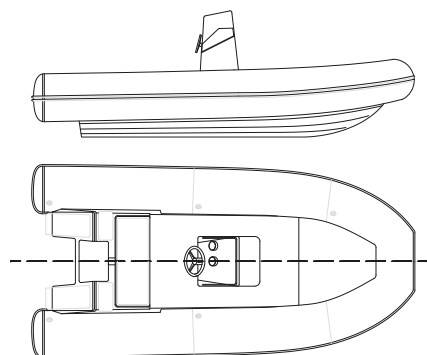

# BSC 46

longueur	↔	4,59 mt
largeur	↑↓	2,30 mt
n. personnes	👤	max 8
diam. tube	⊗	56 cm
compartiments	📦	n.5
poids	👤	330 kg
puissance max	HP <sub>max</sub>	49 Kw 60 cv
pedal moteur	Foot	1 L
essence	🛢️	60 Lt