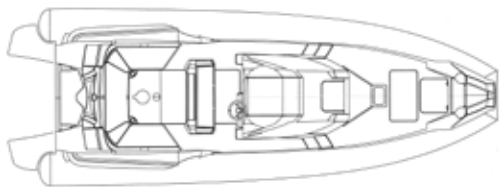

BSC B-2

lunghezza	↔	9,20 mt
larghezza	↑↓	3,68 mt
num. persone	👤	max. 14
compartimenti	📦	n.5
potenza max	HP _{max}	700 cv
piede motore	Foot	2 XL
carburante	🛢️	600 Lt

DOTAZIONI DI SERIE

Delfiniera di prua
Verricello elettrico con 50 metri di catena, ancora 10 Kg inox, doppio comando in plancia e a prua
Cuscineria completa con effetto trapunta, console con corrimani porta scorrevole, ingresso cabina e oblò laterali
Volante rivestito in pelle con serigrafia sulla lente centrale e razze inox lucide
Allestimento cabina completo di cuscineria, letto biposto, vetri scafo e mobilio in essenza
Locale bagno con lavandino, doccia e wc elettrico completo di impianto raccolta acque nere da 35 lt e sensore di livello
Tutti i gavoni prua e poppa assiti con attuatori e chiusure inox
Poltrona guida completa di portabicchieri e sedute ergonomiche biposto
Tagliere e lavello esterno sotto la seduta di guida con frigorifero a cassetto da 62 lt posto fronte dinette di poppa
Doccia a poppa completa di impianto
Serbatoio acqua in acciaio inox da 90 lt completo di sonda e indicatore livello
2 prese usb in cabina e 1 in plancia
Impianto stacchi batteria servizi e motori remotizzati con switch parallelo di emergenza
Impianto elettrico completo di magnetotermici per tutte le utenze installate
Pompa di sentina automatica
Luci di navigazione e tromba
Plancette di poppa, 4 bitte eleganze serigrafate, gancio di prua in carena per ormeggio e trasporto
Scaletta bagno a scomparsa completa di maniglione per la risalita
Ganci posteriori per sollevamento e ormeggio
Colorazione gelcoat carena bianca / avorio
Gonfiatore elettrico
Kit di riparazione